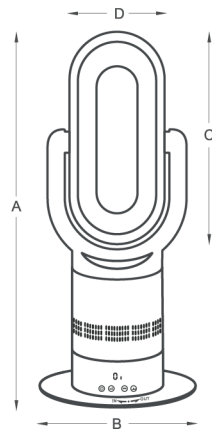

VENTILADOR SIN ASPAS
Imperia, Solé