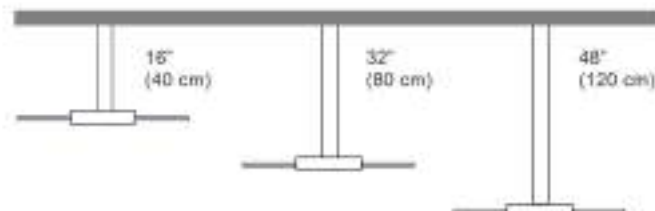

VARILLAS DE EXTENSIÓN PARA TECHOS ALTOS