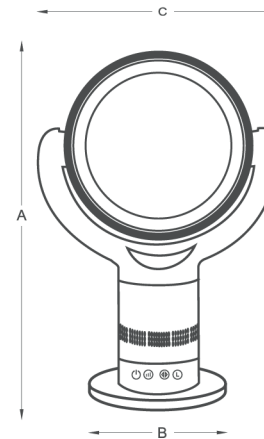

VENTILADOR SIN ASPAS
Luce, Limbo

Hercules, Prometheus sin luz
Centauro sin luz y Tifón cuentan con
certificado INIFED

Todos nuestros ventiladores
cuentan con certificado NOM

Av. Prolongación Tepeyac 405
Col. El Bajío 2, Local 27 c.p. 45019
Zapopan, Jalisco, México.
Tel. 33 2469 5985 - 33 2469 0561

@masterfanweb