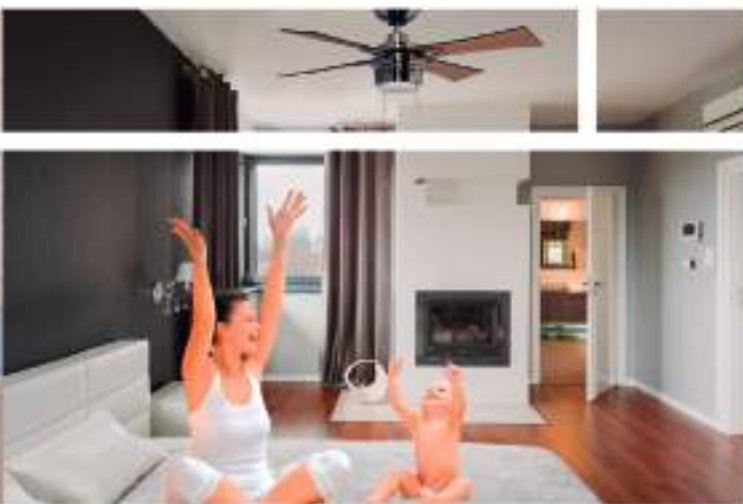

MAX
70
W

Consumo máximo

127 V

Voltaje

60
W

Potencia de motor

250 RPM

8,000 m³/h
Movimiento de Aire

Base G9
1 X 10 W