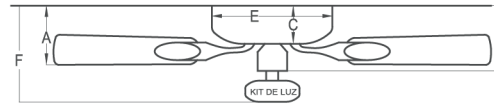

VENTILADOR DECORATIVO

Metro, Petit, Oporto Plafón y Epic