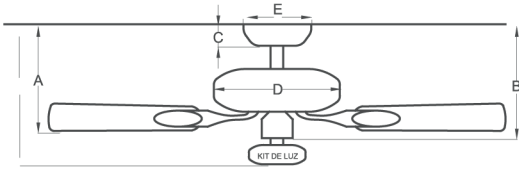

ESPECIFICACIONES TÉCNICAS VENTILADORES

VENTILADOR DECORATIVO

*Condesa, Oporto Satinado, Oporto Latón Antiguo, Austra, Dubai
Dubai Sound, Vector, Esparta, Hanana, Luxor, Janeiro, Piatto
Volare, Aqua, Velvet, Aria, Cava, Merope, Stela, Vita, Fenix y Polux*